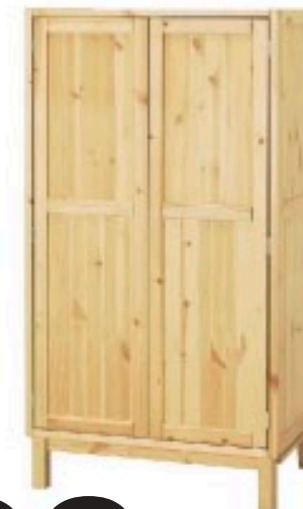

TASSA klädskap med 2 dörrar 995:-
1095:- i klarlackad massiv furu. B75xD52, H139cm.
☎ 600.834.17

2838:-

274:-/mån

Du kan dela upp betalningen i den takt som passar dig. Ex. ovan är räknat på 12 mån. med IKEA HANDLA hemkredit. Kreditkostnad 450:- och effektiv ränta 19,4% (2006-03-01 beräknad på 10000:-). Läs mer på s. 364.

ALL PRISER I KATALOGEN GÄLLER T.O.M. 15 JULI 2007